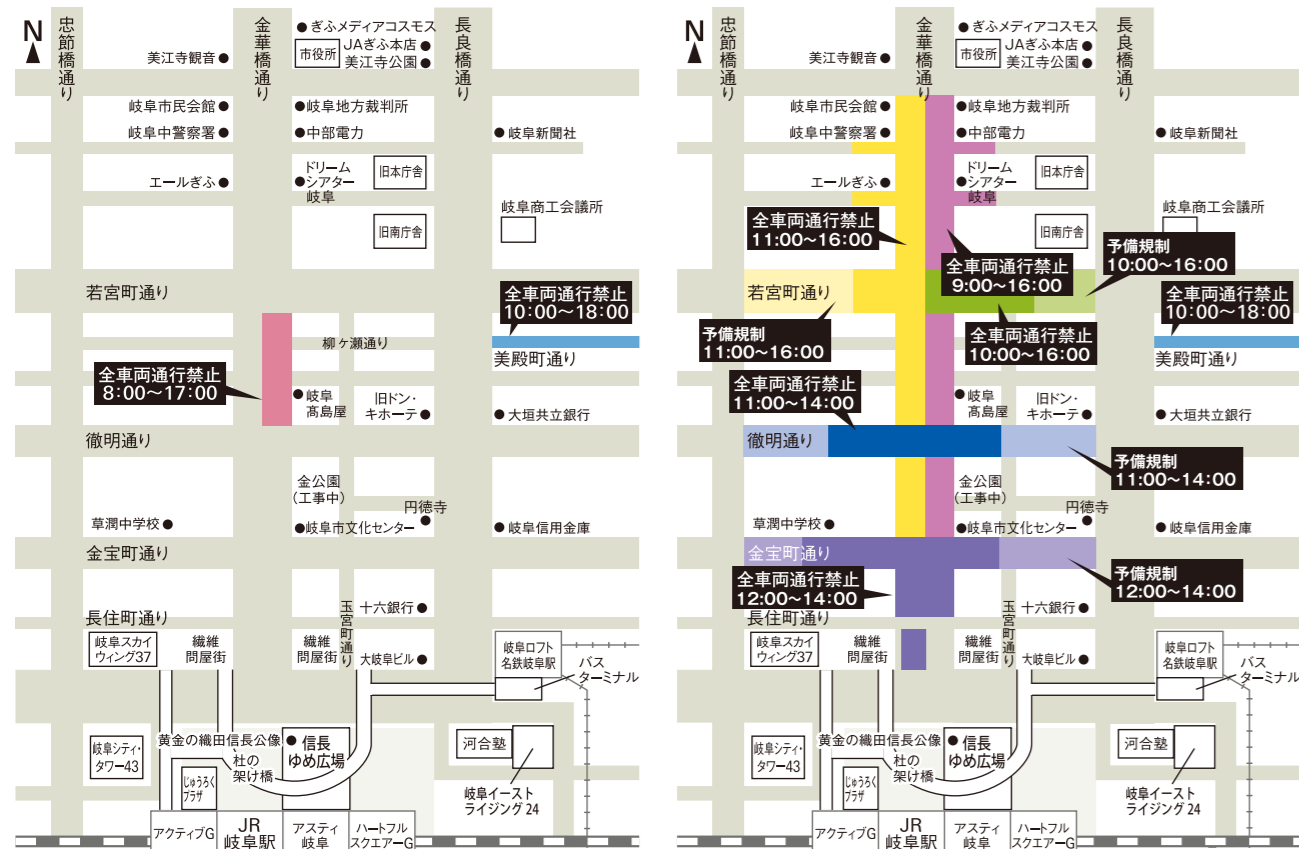

イベント実施に伴う交通規制

11/5 日

11/6 日

※長時間にわたり、交通規制が車道及び歩道にて行われます。ご迷惑をおかけしますが、ご理解とご協力をお願いします。
 ※6日(日)は、交通規制の他、一部予備規制(通り抜けができなくなるなど)をさせていただきます。色が薄く記載されているところが予備規制になります。
 ※まつり用の駐車場、駐輪場はありませんので、マナーを守って、有料の駐車場、駐輪場を利用して下さい。公共交通機関の利用をおすすめします。

岐阜市産業・農業祭～ぎふ信長まつり～特別企画

東映70周年記念作品
 「THE LEGEND & BUTTERFLY」の
 公開を記念して
 岐阜ゆかりの戦国武将
 「織田信長公」と
 「福富平太郎貞家」が
 パレードに登場!

1. 信長公騎馬武者行列 (雨天中止)
 日時 11月6日 13:00~14:00 ※パレード進行により前後します
 会場 金華橋通り(文化センター→エールぎふ)
 参加団体
 ・火織鉄砲隊(愛知県古銃研究会)
 ・音楽隊(県立岐阜商業高等学校吹奏楽部)
 ・信長公騎馬武者行列(市立岐阜商業高等学校、市立岐阜中央中学校)
 ・柳ヶ瀬会場によるパフォーマン(県立岐阜商業高等学校応援部)